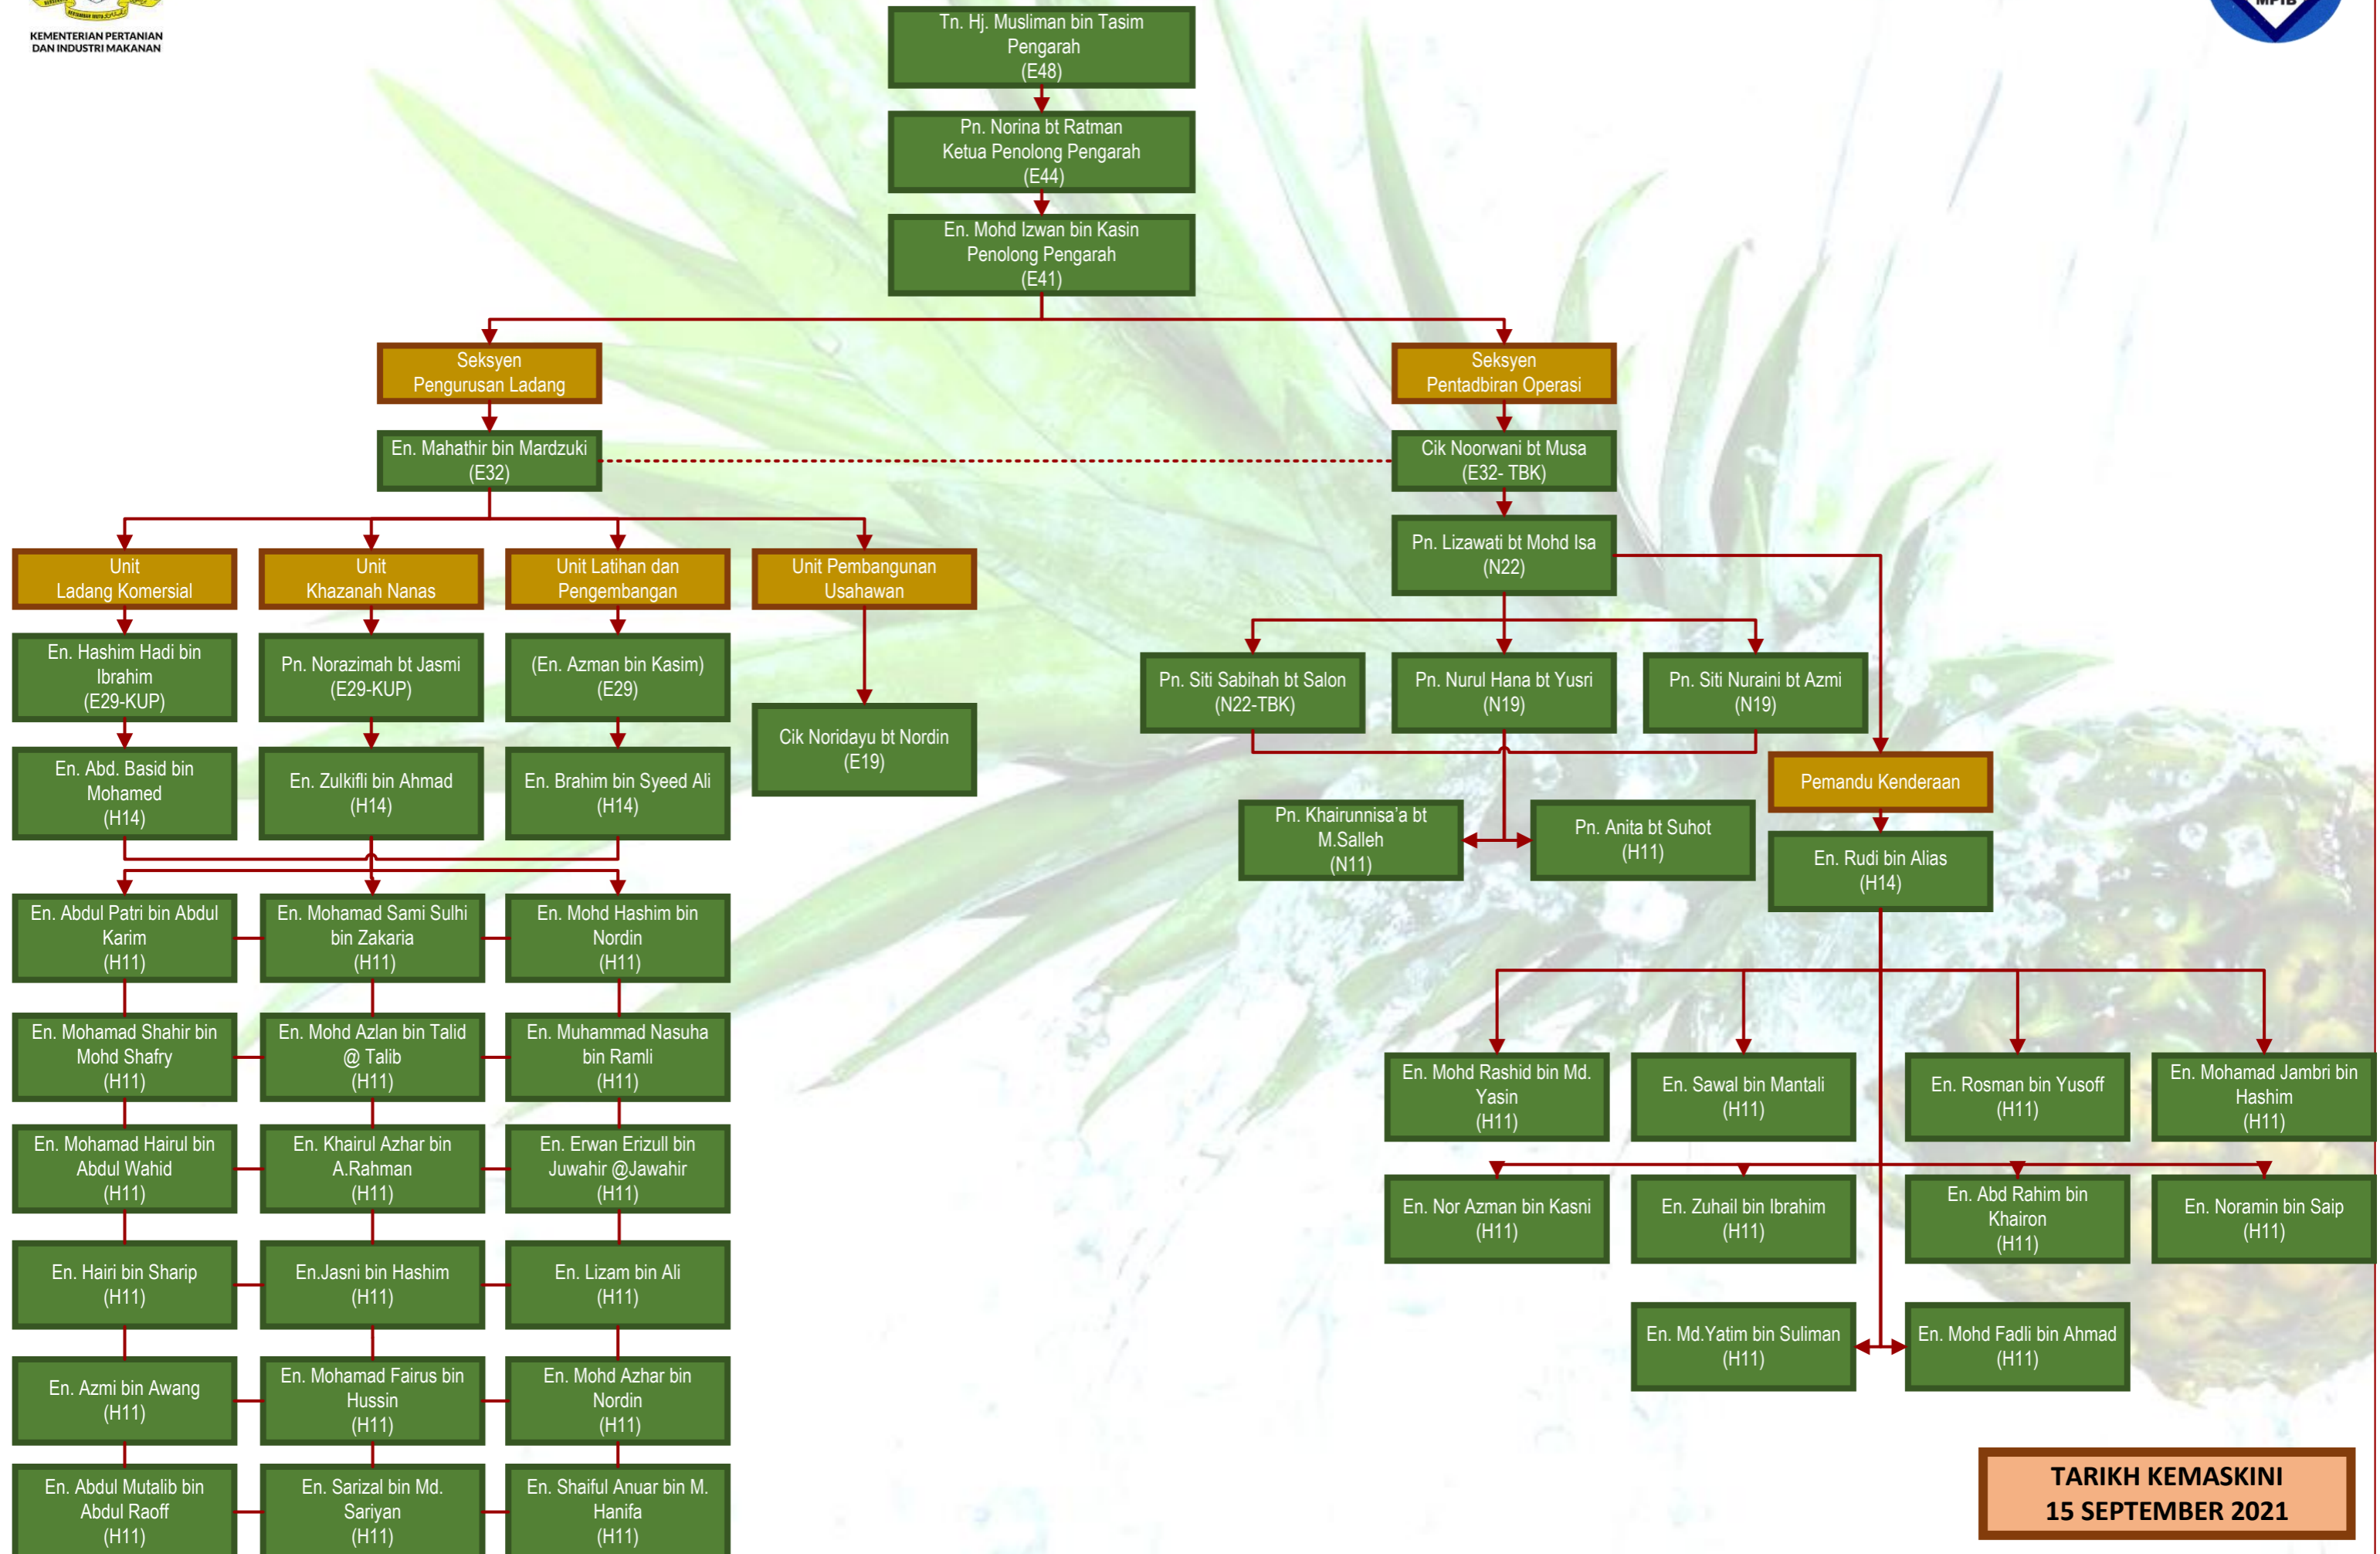

**LEMBAGA PERINDUSTRIAN NANAS MALAYSIA**  
**CARTA ORGANISASI**  
**BAHAGIAN PEMBANGUNAN TEKNOLOGI NANAS**

**TARIKH KEMASKINI**  
**15 SEPTEMBER 2021**